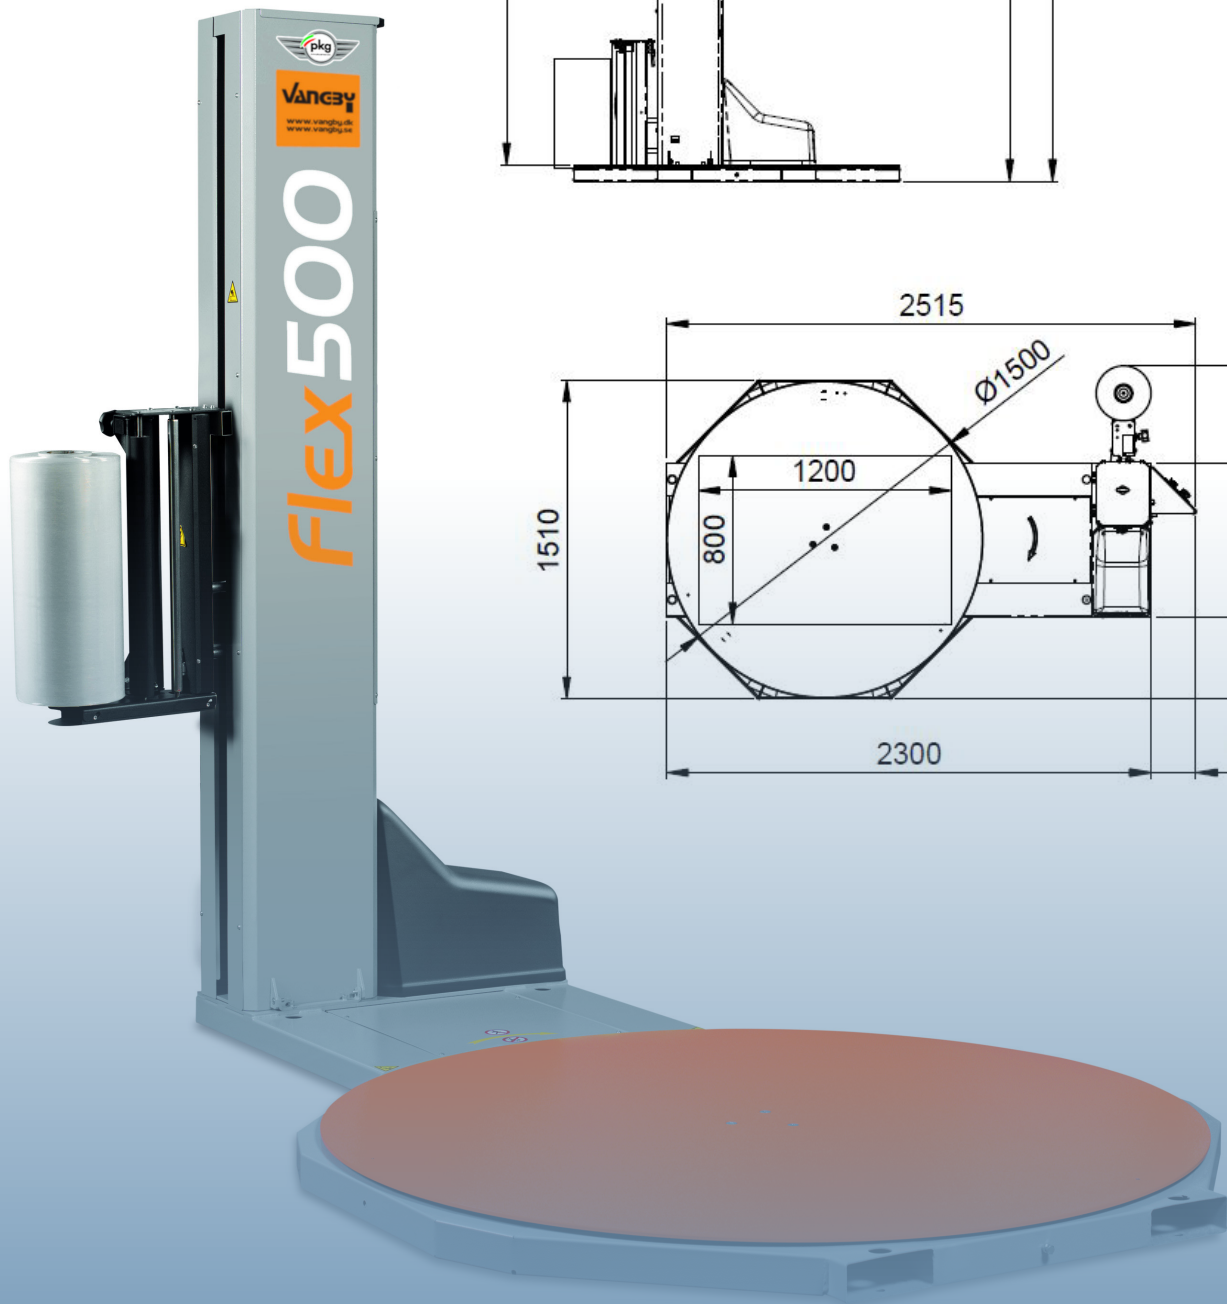

## Semiautomatiske Strækfoliemaskine - en yderst brugervenlig maskine!

**FLEX 500**

**Vr.nr.: M10-202-301-0003**

Til paller af;

Max størrelse: 1200 x 800 mm.

Max vægt: 2000 kg

Max højde: 2200 mm.

Funktionsbeskrivelse:

- Betjening via touchpanel.
- Justerbar program: Påsætning af kantlister, vandtæt- og krydsvikling.
- Tilpasning af antal omgange i top og bund.
- Ergonomisk foliehåndtering.
- Låsbart panel.

Teknisk data:

- Rondel 1500 mm.
- Variabel justerbar hastighed på rondel - op til 12 omgange i minuttet.
- Kædedrevet via kraftigt tandhjul.

Filmvogn med følgende egenskaber:

- Fotocelle for aflæsning af pallehøjde.
- Variabel justerbar hastighed på filmvogn.
- Mekanisk bremse, der regulerer foliespænding på pallen.

Strømtilslutning:

- 230V ac/50Hz 10A – fejlstrømsafbryder type B. 30mA

Vægt:

- 290 kg

Transport:

- Truck udtag foran og bagved.

Optioner:

- Mulighed for større rondel.
- Vægt eller nedstøbning i gulv.