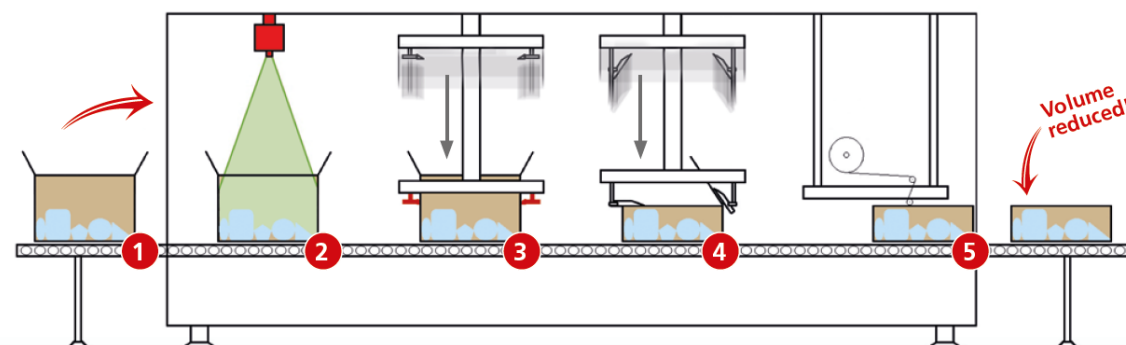

Box Reduction System

Beskrivelse:

Dette fuldautomatiske system fastslår det mindst nødvendige volumen af dine kartoner afhængigt af indholdets højde, reducerer emballagehøjden i overensstemmelse hermed og lukker til sidst automatisk kartonerne.

- Reducerer volume af kartoner med OP TIL 85% afhængigt af indholdets højde.
- Reducerer eller fjerner fyldmaterialer & omkostning hertil.
- Reducerer transportmængde & omkostning hertil.
- Reducerer "manpower" til pakning & omkostning hertil.
- Automatiserer flow - op til 15 karton/min.
- System kan anvendes med konventionelle FEFCO 0200/0201 karton.
- System kan håndtere variable størrelser i random flow.
- Karton kan lukkes med hotmelt lim, pp tape eller miljøvenlige klæberuller.

INTERFACE

Infeed af FEFCO kartoner fyldt med varer

REGISTRERING AF INDHOLD

Kamerasystem registrerer det højeste punkt af indholdet

BESKÆRING

Skæring i kassens hjørner vha specielle knive – helt uden affald