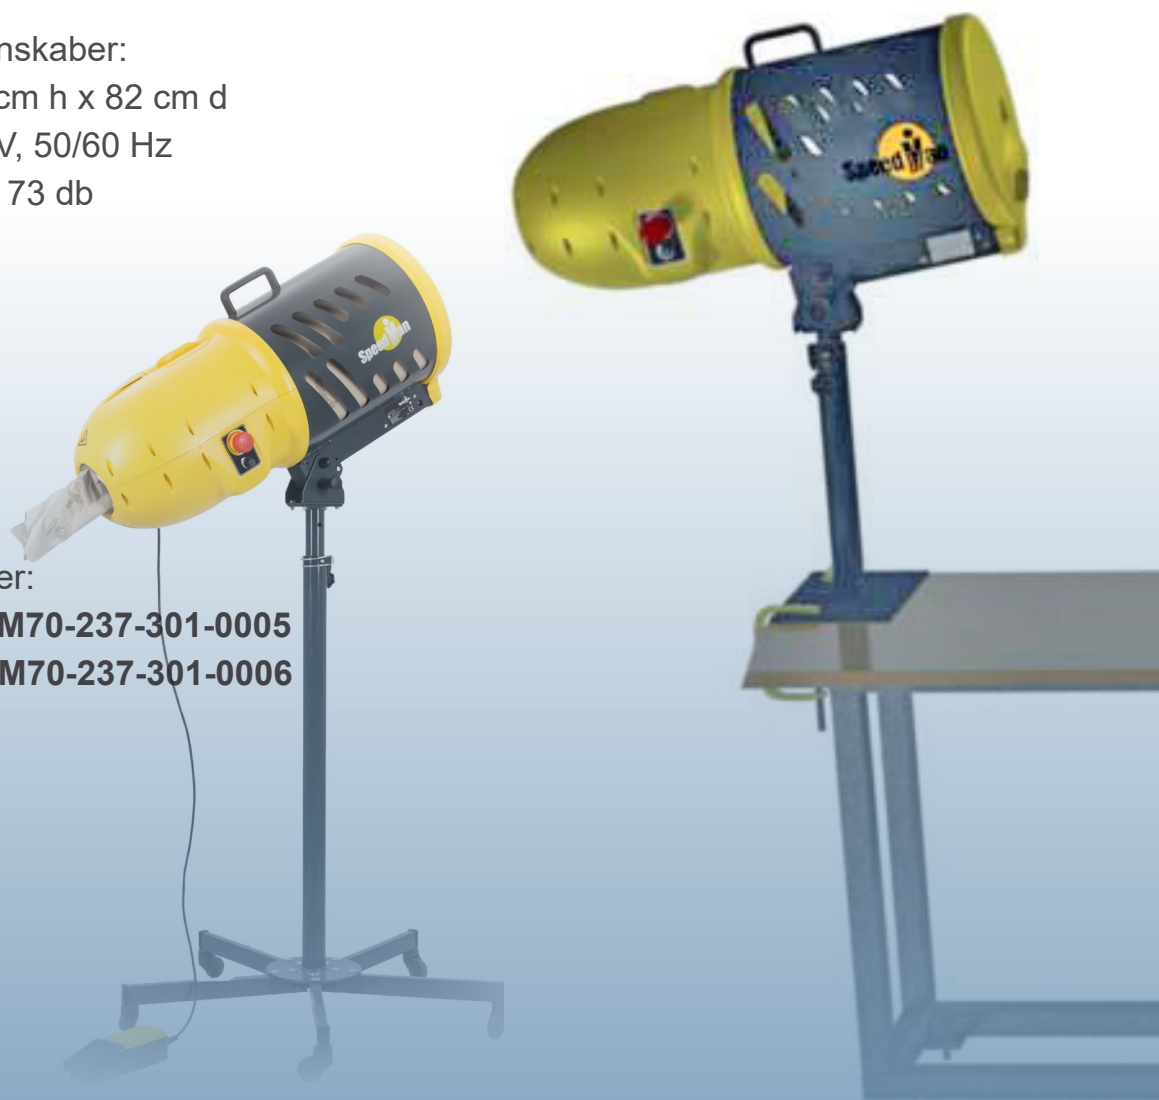

SpeedMan PRO

Semiautomatisk Papirfyldsmaskine

SpeedMan PRO

Vr.nr.: M70-237-301-0003

Maskinen betjenes med fodpedal og muliggør hurtig fyldning af kartoner. Sikrer maksimal produktivitet, da papiret fødes trinløst. Speedman PRO kan nemt integreres direkte i pakkelinjen. Papirfyldet sørger for maksimal fylde med mindre papir samt trykmodstand ved tunge emner.

Tekniske data og egenskaber:

- 37 cm b x 37 cm h x 82 cm d
- AC 110 - 240 V, 50/60 Hz
- Lydniveau ca. 73 db

Opsætningsmuligheder:

Floor Stand - Vr.nr.: M70-237-301-0005

Table Stand - Vr.nr.: M70-237-301-0006

Sprick Papir

SpeedMan PRO F70-70SP-100-1000

SpeedMan® papirfyld til kartonpakning består af 100% genbrugspapir og indeholder ingen kunstige blegemidler eller sundhedsfarlige overfladebehandlinger.

Det er certificeret i overensstemmelse med ISO 50001 i henhold til de definerede kvalitetskriterier og de nyeste tekniske standarder. Vores leverandør er desuden FSC- og Blaue Engel certificeret.