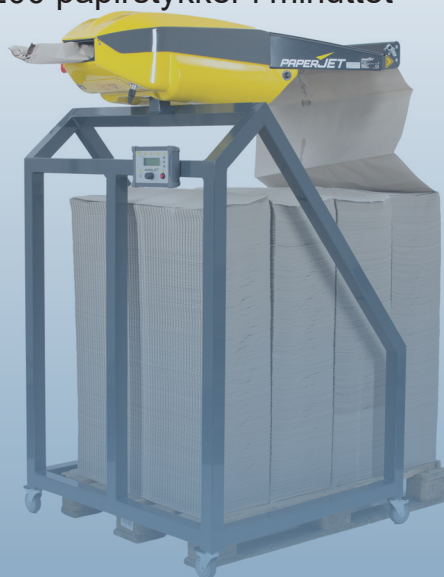

## Automatisk Papirfyldsmaskine

PaperJet

Vr.nr.: M70-237-301-0001

PaperJet (Pallet Version)

Vr.nr.: M70-237-301-0004

Maskinen sikrer ekstrem hurtig fyldning af kartoner, da PaperJet producerer mere end nogen anden papirfyldsmaskine.

PaperJet er nem at betjene, og det er let at indstille programmer med hastighed, længde af papirstykker mm. efter behov. Roterende kniv gør, at maskinen ikke stopper mellem hvert papirstykke og sikrer effektivisering.

PaperJet optager meget lidt plads og kan nemt integreres overalt - selv under pakkelinjen!

Fyldet sørger for trykmodstand ved tunge emner og mindre fyldighed ved større emner, hvor fyld stadig er en nødvendighed.

Fås med integreret palleløsning til papirpåfyldning

Tekniske data og egenskaber:

- Justerbar højde
- AC 110 - 240 V, 50/60 Hz
- Lydniveau under 70 db
- 1,2 m/s - op til 200 papirstykker i minuttet